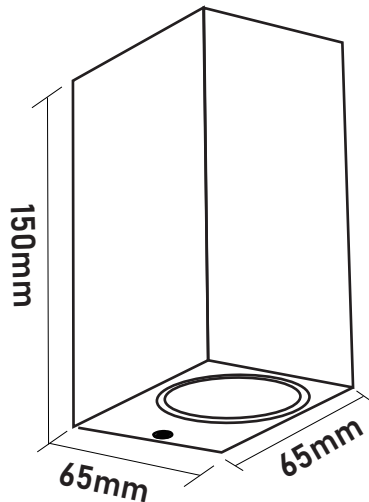

*Imágenes a título ilustrativo

APLIQUE DE EXTERIOR BIDIRECCIONAL CUADRADO

Certificación
Seguridad Eléctrica

APLIQUE DE EXTERIOR | IP65

Aplique **exterior**. Ideales para iluminar y resaltar fachadas, entradas, patios y espacios al aire libre. Gracias a su diseño resistente y funcional, permiten una iluminación eficiente y duradera, asegurando visibilidad, seguridad y estética en ambientes exteriores.

 Tensión **250Vca**
Potencia **1x10W Máx.**

 **IP65**

 Cuerpo de **Aluminio.**
Vidrio Templado.

 Frecuencia
50 Hz

ESPECIFICACIONES TÉCNICAS

MODELO BLANCO	IM3201007	MEDIDAS	150x65x65mm
MODELO NEGRO	IM3201008	PESO	0,439Kg
POTENCIA	1x10W Máx.	TEMPERATURA DE TRABAJO	-20°+40°C
TENSIÓN	250Vca	ZÓCALO	Dicrónica GU10
FRECUENCIA	50hz	PROTECCIÓN IP	IP65
CLASE	1	MATERIAL	Aluminio vidrio templado
		GARANTÍA	3 Años