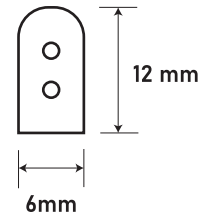

MODELO	IM0202061	TEMPERATURA DE TRABAJO	-20°+40°
POTENCIA	12W/M	LARGO DE LA CINTA	5M
CORRIENTE	1,2 ampxmtr	MEDIDAS DE LA CINTA	6x12mm
LÚMENES POR WATT	20 lm x led	COLOR DE LUZ	Cálida 3000K
FLUJO LUMINOSO	12.000LM	FACTOR DE POTENCIA	0,95
VOLTAJE	12V	PROTECCIÓN IP	65
FRECUENCIA	50 hz	FACTOR IK	IK00
ZÓCALO	Empalme 10 cm	CORTE	Cada 2,5 cm
ANGULO	120°	TIPO DE CHIP	SMD2835
CRI	>80	DIM	Si
VIDA ÚTIL	50.000hs	ADHESIVO	3m
VIDA ÚTIL (ON/OFF)	50.000	GARANTÍA	3 años
CLASE	3		

MODELO	IM0202063	TEMPERATURA DE TRABAJO	-20°+40°
POTENCIA	7W/M	LARGO DE LA CINTA	5M
CORRIENTE	1,2 ampxmtr	MEDIDAS DE LA CINTA	6x12mm
LÚMENES POR WATT	20 lm x led	COLOR DE LUZ	Fría 6000k
FLUJO LUMINOSO	12.000LM	FACTOR DE POTENCIA	0,95
VOLTAJE	12V	PROTECCIÓN IP	65
FRECUENCIA	50 hz	FACTOR IK	IK00
ZÓCALO	Empalme 10 cm	CORTE	Cada 2,5 cm
ANGULO	120°	TIPO DE CHIP	SMD2835
CRI	>80	DIM	Si
VIDA ÚTIL	50.000hs	ADHESIVO	3m
VIDA ÚTIL (ON/OFF)	50.000	GARANTÍA	3 años
CLASE	3		

Potencia **12W/M**
Voltaje **12V ~**

Neutra
4000K

Chip
Exterior

Frecuencia
50 Hz

5 MTS

CORTE CADA 2,5 CM

ESPECIFICACIONES TÉCNICAS

MODELO	IM0202062	TEMPERATURA DE TRABAJO	-20°+40°
POTENCIA	7W/M	TLARGO DE LA CINTA	5M
CORRIENTE	1,2 ampxmtr	MEDIDAS DE LA CINTA	6x12mm
LÚMENES POR WATT	20 lm x led	COLOR DE LUZ	Neutra 4000k
FLUJO LUMINOSO	12.000LM	FACTOR DE POTENCIA	0,95
VOLTAJE	12V	PROTECCIÓN IP	65
FRECUENCIA	50 hz	FACTOR IK	IK00
ZÓCALO	Empalme 10 cm	CORTE	Cada 2,5 cm
ANGULO	120°	TIPO DE CHIP	SMD2835
CRI	>80	DIM	Si
VIDA ÚTIL	50.000hs	ADHESIVO	3m
VIDA ÚTIL (ON/OFF)	50.000	GARANTÍA	3 años
CLASE	3		

MODELO	IM0202066	TEMPERATURA DE TRABAJO	-20°+40°
POTENCIA	7W/M	LARGO DE LA CINTA	5M
CORRIENTE	1,2 ampxmtr	MEDIDAS DE LA CINTA	12x6mm
LÚMENES POR WATT	20 lm x led	COLOR DE LUZ	Rojo
FLUJO LUMINOSO	12.000LM	FACTOR DE POTENCIA	0,95
VOLTAJE	12V	PROTECCIÓN IP	65
FRECUENCIA	50 hz	FACTOR IK	IK00
ZÓCALO	Empalme 10 cm	CORTE	Cada 2,5 cm
ANGULO	120°	TIPO DE CHIP	SMD2835
CRI	>80	DIM	Si
VIDA ÚTIL	50.000hs	ADHESIVO	3m
VIDA ÚTIL (ON/OFF)	50.000	GARANTÍA	3 años
CLASE	3		