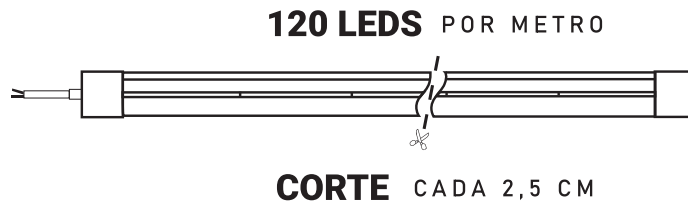

 Potencia **12W/M**
Voltaje **12V ~**

 Luz verde

 **Chip Exterior**

 Frecuencia **50 Hz**

5 MTS

ESPECIFICACIONES TÉCNICAS

MODELO	IM0202067	TEMPERATURA DE TRABAJO	-20°+40°
POTENCIA	7W/M	LARGO DE LA CINTA	5M
CORRIENTE	1,2 ampxmtr	MEDIDAS DE LA CINTA	6x12mm
LÚMENES POR WATT	20 lm x led	COLOR DE LUZ	Verde
FLUJO LUMINOSO	12.000LM	FACTOR DE POTENCIA	0,95
VOLTAJE	12V	PROTECCIÓN IP	65
FRECUENCIA	50 hz	FACTOR IK	IK00
ZÓCALO	Empalme 10 cm	CORTE	Cada 2,5 cm
ANGULO	120°	TIPO DE CHIP	SMD2835
CRI	>80	DIM	Si
VIDA ÚTIL	50.000hs	ADHESIVO	3m
VIDA ÚTIL (ON/OFF)	50.000	GARANTÍA	3 años
CLASE	3		