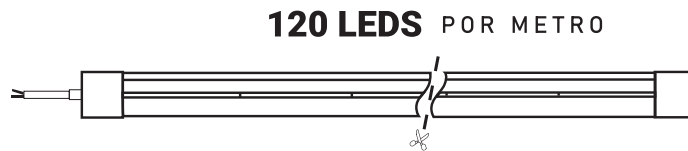

120 LEDS POR METRO

CORTE CADA 2,5 CM