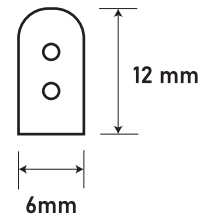

ESPECIFICACIONES TÉCNICAS

MODELO	IM0202069	TEMPERATURA DE TRABAJO	-20°+40°
POTENCIA	7W/M	LARGO DE LA CINTA	5M
CORRIENTE	1,2 ampxmtr	MEDIDAS DE LA CINTA	6x12mm
LÚMENES POR WATT	20 lm x led	COLOR DE LUZ	Rosa
FLUJO LUMINOSO	12.000LM	FACTOR DE POTENCIA	0,95
VOLTAJE	12V	PROTECCIÓN IP	65
FRECUENCIA	50 hz	FACTOR IK	IK00
ZÓCALO	Empalme 10 cm	CORTE	Cada 2,5 cm
ANGULO	120°	TIPO DE CHIP	SMD2835
CRI	>80	DIM	Si
VIDA ÚTIL	50.000hs	ADHESIVO	3m
VIDA ÚTIL (ON/OFF)	50.000	GARANTÍA	3 años
CLASE	3		

PRECAUCIONES

- A. La instalación de la luminaria debe ser realizada por personal técnico calificado.
- B. Trabaje solo bajo condiciones seguras (con el módulo y herramientas adecuadas).
- C. No reemplazar o remover luminarias sin antes realizar la desconexión de la alimentación.
- D. La luminaria no debe ser utilizada sin todas las cubiertas colocadas en su correcta posición.
- E. No conecte esta luminaria mientras está en su embalaje.