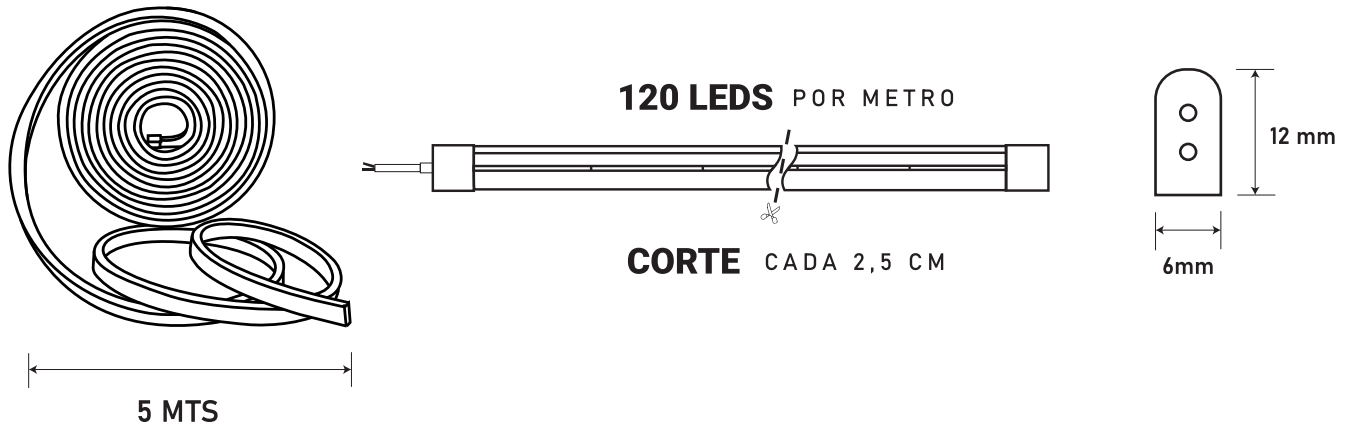

Cintas **NEON**, para interiores de 5M. Ideal para su instalación en entornos interiores decorativos como salas de estar, dormitorios, cocinas, y áreas de entretenimiento. Esta cinta LED ofrece una iluminación suave y ajustable, perfecta para crear ambientes acogedores y modernos en tu hogar.

ESPECIFICACIONES TÉCNICAS

MODELO	IM0202064	TEMPERATURA DE TRABAJO	-20°+40°
POTENCIA	12W/M	LARGO DE LA CINTA	5M
CORRIENTE	1,2 ampxmtr	MEDIDAS DE LA CINTA	6x12mm
LÚMENES POR WATT	20 lm x led	COLOR DE LUZ	Rojo
FLUJO LUMINOSO	12.000LM	FACTOR DE POTENCIA	0,95
VOLTAJE	12V	PROTECCIÓN IP	65
FRECUENCIA	50 hz	FACTOR IK	IK00
ZÓCALO	Empalme 10 cm	CORTE	Cada 2,5 cm
ANGULO	120°	TIPO DE CHIP	SMD2835
CRI	>80	DIM	Si
VIDA ÚTIL	50.000hs	ADHESIVO	3m
VIDA ÚTIL (ON/OFF)	50.000	GARANTÍA	3 años
CLASE	3		

PRECAUCIONES

1. La instalación de la luminaria debe ser realizada por personal técnico calificado.
2. Trabaje solo bajo condiciones seguras (con el módulo y herramientas adecuadas).
3. No reemplazar o remover luminarias sin antes realizar la desconexión de la alimentación.
4. La luminaria no debe ser utilizada sin todas las cubiertas colocadas en su correcta posición.
5. No conecte esta luminaria mientras está en su embalaje.