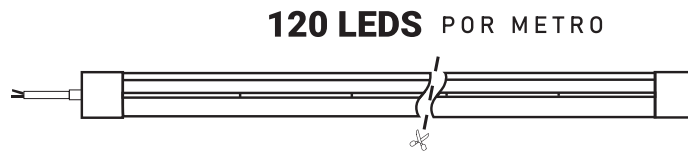

Potencia **12W/M**
Voltaje **12V ~**

Neutra
4000K

Chip
Exterior

Frecuencia
50 Hz

5 MTS

CORTE CADA 2,5 CM

ESPECIFICACIONES TÉCNICAS

MODELO	IM0202062	TEMPERATURA DE TRABAJO	-20°+40°
POTENCIA	7W/M	TLARGO DE LA CINTA	5M
CORRIENTE	1,2 ampxmtr	MEDIDAS DE LA CINTA	6x12mm
LÚMENES POR WATT	20 lm x led	COLOR DE LUZ	Neutra 4000k
FLUJO LUMINOSO	12.000LM	FACTOR DE POTENCIA	0,95
VOLTAJE	12V	PROTECCIÓN IP	65
FRECUENCIA	50 hz	FACTOR IK	IK00
ZÓCALO	Empalme 10 cm	CORTE	Cada 2,5 cm
ANGULO	120°	TIPO DE CHIP	SMD2835
CRI	>80	DIM	Si
VIDA ÚTIL	50.000hs	ADHESIVO	3m
VIDA ÚTIL (ON/OFF)	50.000	GARANTÍA	3 años
CLASE	3		