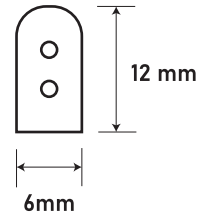

MODELO	IM0202068	TEMPERATURA DE TRABAJO	-20°+40°
POTENCIA	7W/M	LARGO DE LA CINTA	5M
CORRIENTE	1,2 ampxmtr	MEDIDAS DE LA CINTA	6x12mm
LÚMENES POR WATT	20 lm x led	COLOR DE LUZ	Celeste
FLUJO LUMINOSO	12.000LM	FACTOR DE POTENCIA	0,95
VOLTAJE	12V	PROTECCIÓN IP	65
FRECUENCIA	50 hz	FACTOR IK	IK00
ZÓCALO	Empalme 10 cm	CORTE	Cada 2,5 cm
ANGULO	120°	TIPO DE CHIP	SMD2835
CRI	>80	DIM	Si
VIDA ÚTIL	50.000hs	ADHESIVO	3m
VIDA ÚTIL (ON/OFF)	50.000	GARANTÍA	3 años
CLASE	3		

Potencia **12W/M**
Voltaje **12V ~**

Luz azul

Chip
Exterior

Frecuencia
50 Hz

5 MTS

120 LEDS POR METRO

CORTE CADA 2,5 CM

ESPECIFICACIONES TÉCNICAS

MODELO	IM0202065	TEMPERATURA DE TRABAJO	-20°+40°
POTENCIA	7W/M	LARGO DE LA CINTA	5M
CORRIENTE	1,2 ampxmtr	MEDIDAS DE LA CINTA	6x12mm
LÚMENES POR WATT	20 lm x neon	COLOR DE LUZ	Azul
FLUJO LUMINOSO	12.000LM	FACTOR DE POTENCIA	0,95
VOLTAJE	12V	PROTECCIÓN IP	65
FRECUENCIA	50 hz	FACTOR IK	IK00
ZÓCALO	Empalme 10 cm	CORTE	Cada 2,5 cm
ANGULO	120°	TIPO DE CHIP	SMD2835
CRI	>80	DIM	Si
VIDA ÚTIL	50.000hs	ADHESIVO	3m
VIDA ÚTIL (ON/OFF)	50.000	GARANTÍA	3 años
CLASE	3		