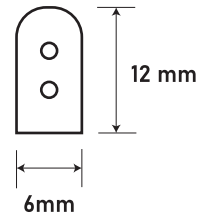

 Potencia **12W/M**
Voltaje **12V ~**

 Luz verde

 **Chip Exterior**

 Frecuencia **50 Hz**

5 MTS

ESPECIFICACIONES TÉCNICAS

MODELO	IM0202067	TEMPERATURA DE TRABAJO	-20°+40°
POTENCIA	7W/M	LARGO DE LA CINTA	5M
CORRIENTE	1,2 ampxmtr	MEDIDAS DE LA CINTA	6x12mm
LÚMENES POR WATT	20 lm x led	COLOR DE LUZ	Verde
FLUJO LUMINOSO	12.000LM	FACTOR DE POTENCIA	0,95
VOLTAJE	12V	PROTECCIÓN IP	65
FRECUENCIA	50 hz	FACTOR IK	IK00
ZÓCALO	Empalme 10 cm	CORTE	Cada 2,5 cm
ANGULO	120°	TIPO DE CHIP	SMD2835
CRI	>80	DIM	Si
VIDA ÚTIL	50.000hs	ADHESIVO	3m
VIDA ÚTIL (ON/OFF)	50.000	GARANTÍA	3 años
CLASE	3		

 Potencia **12W/M**
Voltaje **12V ~**

 Luz celeste

 **Chip Exterior**

 Frecuencia **50 Hz**

5 MTS

120 LEDS POR METRO

CORTE CADA 2,5 CM

ESPECIFICACIONES TÉCNICAS

MODELO	IM0202068	TEMPERATURA DE TRABAJO	-20°+40°
POTENCIA	7W/M	LARGO DE LA CINTA	5M
CORRIENTE	1,2 ampxmtr	MEDIDAS DE LA CINTA	6x12mm
LÚMENES POR WATT	20 lm x led	COLOR DE LUZ	Celeste
FLUJO LUMINOSO	12.000LM	FACTOR DE POTENCIA	0,95
VOLTAJE	12V	PROTECCIÓN IP	65
FRECUENCIA	50 hz	FACTOR IK	IK00
ZÓCALO	Empalme 10 cm	CORTE	Cada 2,5 cm
ANGULO	120°	TIPO DE CHIP	SMD2835
CRI	>80	DIM	Si
VIDA ÚTIL	50.000hs	ADHESIVO	3m
VIDA ÚTIL (ON/OFF)	50.000	GARANTÍA	3 años
CLASE	3		