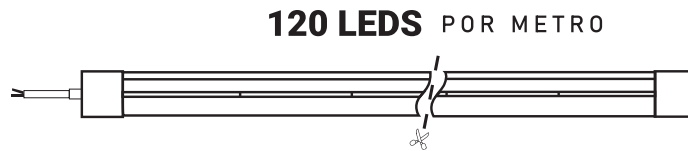

120 LEDS POR METRO

CORTE CADA 2,5 CM