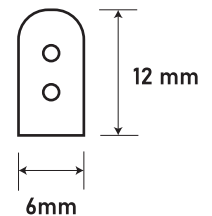

MODELO	IM0202066	TEMPERATURA DE TRABAJO	-20°+40°
POTENCIA	7W/M	LARGO DE LA CINTA	5M
CORRIENTE	1,2 ampxmtr	MEDIDAS DE LA CINTA	12x6mm
LÚMENES POR WATT	20 lm x led	COLOR DE LUZ	Rojo
FLUJO LUMINOSO	12.000LM	FACTOR DE POTENCIA	0,95
VOLTAJE	12V	PROTECCIÓN IP	65
FRECUENCIA	50 hz	FACTOR IK	IK00
ZÓCALO	Empalme 10 cm	CORTE	Cada 2,5 cm
ANGULO	120°	TIPO DE CHIP	SMD2835
CRI	>80	DIM	Si
VIDA ÚTIL	50.000hs	ADHESIVO	3m
VIDA ÚTIL (ON/OFF)	50.000	GARANTÍA	3 años
CLASE	3		

MODELO	IM0202069	TEMPERATURA DE TRABAJO	-20°+40°
POTENCIA	7W/M	LARGO DE LA CINTA	5M
CORRIENTE	1,2 ampxmtr	MEDIDAS DE LA CINTA	6x12mm
LÚMENES POR WATT	20 lm x led	COLOR DE LUZ	Rosa
FLUJO LUMINOSO	12.000LM	FACTOR DE POTENCIA	0,95
VOLTAJE	12V	PROTECCIÓN IP	65
FRECUENCIA	50 hz	FACTOR IK	IK00
ZÓCALO	Empalme 10 cm	CORTE	Cada 2,5 cm
ANGULO	120°	TIPO DE CHIP	SMD2835
CRI	>80	DIM	Si
VIDA ÚTIL	50.000hs	ADHESIVO	3m
VIDA ÚTIL (ON/OFF)	50.000	GARANTÍA	3 años
CLASE	3		

 Potencia **12W/M**
Voltaje **12V ~**

 Luz verde

 **Chip Exterior**

 Frecuencia **50 Hz**

5 MTS

ESPECIFICACIONES TÉCNICAS

MODELO	IM0202067	TEMPERATURA DE TRABAJO	-20°+40°
POTENCIA	7W/M	LARGO DE LA CINTA	5M
CORRIENTE	1,2 ampxmtr	MEDIDAS DE LA CINTA	6x12mm
LÚMENES POR WATT	20 lm x led	COLOR DE LUZ	Verde
FLUJO LUMINOSO	12.000LM	FACTOR DE POTENCIA	0,95
VOLTAJE	12V	PROTECCIÓN IP	65
FRECUENCIA	50 hz	FACTOR IK	IK00
ZÓCALO	Empalme 10 cm	CORTE	Cada 2,5 cm
ANGULO	120°	TIPO DE CHIP	SMD2835
CRI	>80	DIM	Si
VIDA ÚTIL	50.000hs	ADHESIVO	3m
VIDA ÚTIL (ON/OFF)	50.000	GARANTÍA	3 años
CLASE	3		