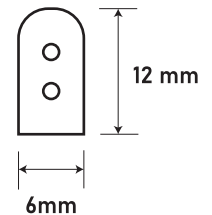

ESPECIFICACIONES TÉCNICAS

MODELO	IM0202063	TEMPERATURA DE TRABAJO	-20°+40°
POTENCIA	7W/M	LARGO DE LA CINTA	5M
CORRIENTE	1,2 ampxmtr	MEDIDAS DE LA CINTA	6x12mm
LÚMENES POR WATT	20 lm x led	COLOR DE LUZ	Fría 6000k
FLUJO LUMINOSO	12.000LM	FACTOR DE POTENCIA	0,95
VOLTAJE	12V	PROTECCIÓN IP	65
FRECUENCIA	50 hz	FACTOR IK	IK00
ZÓCALO	Empalme 10 cm	CORTE	Cada 2,5 cm
ANGULO	120°	TIPO DE CHIP	SMD2835
CRI	>80	DIM	Si
VIDA ÚTIL	50.000hs	ADHESIVO	3m
VIDA ÚTIL (ON/OFF)	50.000	GARANTÍA	3 años
CLASE	3		

PRECAUCIONES

1. **A.** La instalación de la luminaria debe ser realizada por personal técnico calificado.
2. **B.** Trabaje solo bajo condiciones seguras (con el módulo y herramientas adecuadas).
3. **C.** No reemplazar o remover luminarias sin antes realizar la desconexión de la alimentación.
4. **D.** La luminaria no debe ser utilizada sin todas las cubiertas colocadas en su correcta posición.
5. **E.** No conecte esta luminaria mientras está en su embalaje.