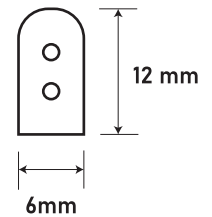

MODELO	IM0202063	TEMPERATURA DE TRABAJO	-20°+40°
POTENCIA	7W/M	LARGO DE LA CINTA	5M
CORRIENTE	1,2 ampxmtr	MEDIDAS DE LA CINTA	6x12mm
LÚMENES POR WATT	20 lm x led	COLOR DE LUZ	Fría 6000k
FLUJO LUMINOSO	12.000LM	FACTOR DE POTENCIA	0,95
VOLTAJE	12V	PROTECCIÓN IP	65
FRECUENCIA	50 hz	FACTOR IK	IK00
ZÓCALO	Empalme 10 cm	CORTE	Cada 2,5 cm
ANGULO	120°	TIPO DE CHIP	SMD2835
CRI	>80	DIM	Si
VIDA ÚTIL	50.000hs	ADHESIVO	3m
VIDA ÚTIL (ON/OFF)	50.000	GARANTÍA	3 años
CLASE	3		

Potencia **12W/M**
Voltaje **12V ~**

Neutra
4000K

Chip
Exterior

Frecuencia
50 Hz

5 MTS

CORTE CADA 2,5 CM

ESPECIFICACIONES TÉCNICAS

MODELO	IM0202062	TEMPERATURA DE TRABAJO	-20°+40°
POTENCIA	7W/M	TLARGO DE LA CINTA	5M
CORRIENTE	1,2 ampxmtr	MEDIDAS DE LA CINTA	6x12mm
LÚMENES POR WATT	20 lm x led	COLOR DE LUZ	Neutra 4000k
FLUJO LUMINOSO	12.000LM	FACTOR DE POTENCIA	0,95
VOLTAJE	12V	PROTECCIÓN IP	65
FRECUENCIA	50 hz	FACTOR IK	IK00
ZÓCALO	Empalme 10 cm	CORTE	Cada 2,5 cm
ANGULO	120°	TIPO DE CHIP	SMD2835
CRI	>80	DIM	Si
VIDA ÚTIL	50.000hs	ADHESIVO	3m
VIDA ÚTIL (ON/OFF)	50.000	GARANTÍA	3 años
CLASE	3		

Potencia **12W/M**
Voltaje **12V ~**

Luz roja

Chip
Exterior

Frecuencia
50 Hz

5 MTS

120 LEDS POR METRO

CORTE CADA 2,5 CM

ESPECIFICACIONES TÉCNICAS

MODELO	IM0202066	TEMPERATURA DE TRABAJO	-20°+40°
POTENCIA	7W/M	LARGO DE LA CINTA	5M
CORRIENTE	1,2 ampxmtr	MEDIDAS DE LA CINTA	12x6mm
LÚMENES POR WATT	20 lm x led	COLOR DE LUZ	Rojo
FLUJO LUMINOSO	12.000LM	FACTOR DE POTENCIA	0,95
VOLTAJE	12V	PROTECCIÓN IP	65
FRECUENCIA	50 hz	FACTOR IK	IK00
ZÓCALO	Empalme 10 cm	CORTE	Cada 2,5 cm
ANGULO	120°	TIPO DE CHIP	SMD2835
CRI	>80	DIM	Si
VIDA ÚTIL	50.000hs	ADHESIVO	3m
VIDA ÚTIL (ON/OFF)	50.000	GARANTÍA	3 años
CLASE	3		