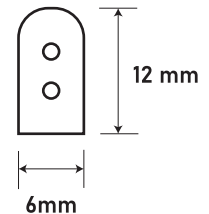

Potencia **12W/M**
Voltaje **12V ~**

Cálida
3000K

Chip
Exterior

Frecuencia
50 Hz

5 MTS

120 LEDS POR METRO

CORTE CADA 2,5 CM

ESPECIFICACIONES TÉCNICAS

MODELO	IM0202061	TEMPERATURA DE TRABAJO	-20°+40°
POTENCIA	12W/M	LARGO DE LA CINTA	5M
CORRIENTE	1,2 ampxmtr	MEDIDAS DE LA CINTA	6x12mm
LÚMENES POR WATT	20 lm x led	COLOR DE LUZ	Cálida 3000K
FLUJO LUMINOSO	12.000LM	FACTOR DE POTENCIA	0,95
VOLTAJE	12V	PROTECCIÓN IP	65
FRECUENCIA	50 hz	FACTOR IK	IK00
ZÓCALO	Empalme 10 cm	CORTE	Cada 2,5 cm
ANGULO	120°	TIPO DE CHIP	SMD2835
CRI	>80	DIM	Si
VIDA ÚTIL	50.000hs	ADHESIVO	3m
VIDA ÚTIL (ON/OFF)	50.000	GARANTÍA	3 años
CLASE	3		

MODELO	IM0202063	TEMPERATURA DE TRABAJO	-20°+40°
POTENCIA	7W/M	LARGO DE LA CINTA	5M
CORRIENTE	1,2 ampxmtr	MEDIDAS DE LA CINTA	6x12mm
LÚMENES POR WATT	20 lm x led	COLOR DE LUZ	Fría 6000k
FLUJO LUMINOSO	12.000LM	FACTOR DE POTENCIA	0,95
VOLTAJE	12V	PROTECCIÓN IP	65
FRECUENCIA	50 hz	FACTOR IK	IK00
ZÓCALO	Empalme 10 cm	CORTE	Cada 2,5 cm
ANGULO	120°	TIPO DE CHIP	SMD2835
CRI	>80	DIM	Si
VIDA ÚTIL	50.000hs	ADHESIVO	3m
VIDA ÚTIL (ON/OFF)	50.000	GARANTÍA	3 años
CLASE	3		

Potencia **12W/M**
Voltaje **12V ~**

Neutra
4000K

Chip
Exterior

Frecuencia
50 Hz

5 MTS

CORTE CADA 2,5 CM

ESPECIFICACIONES TÉCNICAS

MODELO	IM0202062	TEMPERATURA DE TRABAJO	-20°+40°
POTENCIA	7W/M	TLARGO DE LA CINTA	5M
CORRIENTE	1,2 ampxmtr	MEDIDAS DE LA CINTA	6x12mm
LÚMENES POR WATT	20 lm x led	COLOR DE LUZ	Neutra 4000k
FLUJO LUMINOSO	12.000LM	FACTOR DE POTENCIA	0,95
VOLTAJE	12V	PROTECCIÓN IP	65
FRECUENCIA	50 hz	FACTOR IK	IK00
ZÓCALO	Empalme 10 cm	CORTE	Cada 2,5 cm
ANGULO	120°	TIPO DE CHIP	SMD2835
CRI	>80	DIM	Si
VIDA ÚTIL	50.000hs	ADHESIVO	3m
VIDA ÚTIL (ON/OFF)	50.000	GARANTÍA	3 años
CLASE	3		